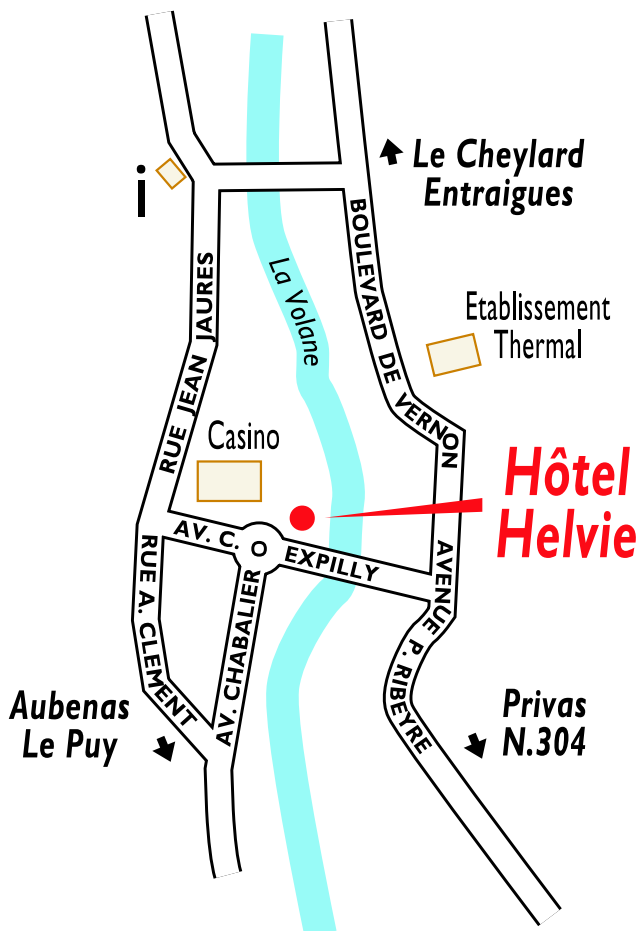

Hôtel*** Helvie – Restaurant Le Vivarais

5, rue Claude-Expilly – 07600 Vals-les-Bains – France
Tél. +33 (0)4 75 94 65 85 – Fax +33 (0)4 75 37 47 63
courriel@hotel-helvie.com

Par la route :

En venant de Paris
ou de Lyon, autoroute A7,
sortie Montélimar Nord
et direction Aubenas
En venant de Marseille
ou Montpellier, autoroute
A7, sortie Montélimar Sud
et direction Aubenas

Par TGV :

Montélimar ou Valence